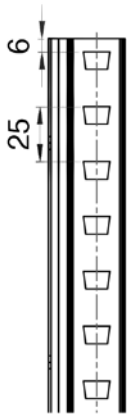

## PFOSTEN

Pfosten pulverbeschichtet in 0,9 mm  
Höhe: 2000 mm

Pfosten pulverbeschichtet 1,25 mm  
Höhe: 2000, 2200, 2500 mm

Pfosten verzinkt 1,25 mm  
Höhe: 2000, 2200, 2500, 3000 mm

## TIEFE DER FACHBÖDEN

Rahmen bestehend aus Pfosten  
und Ausfachung geschraubt.

Tiefe: 600 bis 1200 mm

Höhe: 2400 bis 7800 mm

4 Typen von Rahmen entsprechend  
den verschiedenen Lasten.

von 250 bis 500 mm  
bei einfachen Böden

von 400 bis 800 mm  
bei mehrfachen Böden

Möglichkeit für Hängeregistratur  
Tiefe: 360 mm

GABEL PALETTENREGAL

Verstellbarkeit der Fachböden im Raster von 25 mm. Mindestabstand zwischen 2 Fachböden : 75 mm.

Stärke  
- 0,9 mm bei Pulverbeschichtung  
- 0,9 und 1,25 mm bei Pulverbeschichtung und verzinkt

P = Nennwert Einseitig Fachböden + 24  
p = Nennwert Doppelseitig Fachböden + 54