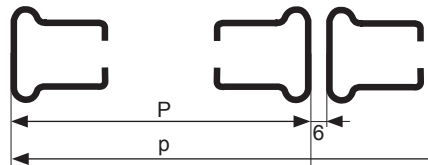

## TIEFE DER FACHBÖDEN

Rahmen bestehend aus Pfosten  
und Ausfachung geschraubt.

Tiefe: 600 bis 1200 mm

Höhe: 2400 bis 7800 mm

4 Typen von Rahmen entsprechend  
den verschiedenen Lasten.

von 250 bis 500 mm  
bei einfachen Böden

Verstellbarkeit der Fachböden im Raster von 25 mm. Mindestabstand zwischen 2 Fachböden : 75 mm.

Stärke  
- 0,9 mm bei Pulverbeschichtung  
- 0,9 und 1,25 mm bei Pulverbeschichtung und verzinkt

P = Nennwert Einseitig Fachböden + 24  
p = Nennwert Doppelseitig Fachböden + 54