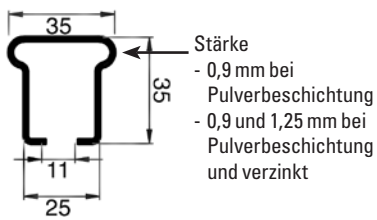

## TIEFE DER FACHBÖDEN

Rahmen bestehend aus Pfosten  
und Ausfachung geschraubt.

Tiefe: 600 bis 1200 mm

Höhe: 2400 bis 7800 mm

4 Typen von Rahmen entsprechend  
den verschiedenen Lasten.

von 250 bis 500 mm  
bei einfachen Böden

Verstellbarkeit der Fachböden im Raster von 25 mm. Mindestabstand zwischen 2 Fachböden : 75 mm.

Stärke  
- 0,9 mm bei Pulverbeschichtung  
- 0,9 und 1,25 mm bei Pulverbeschichtung und verzinkt

P = Nennwert Einseitig Fachböden + 24  
p = Nennwert Doppelseitig Fachböden + 54