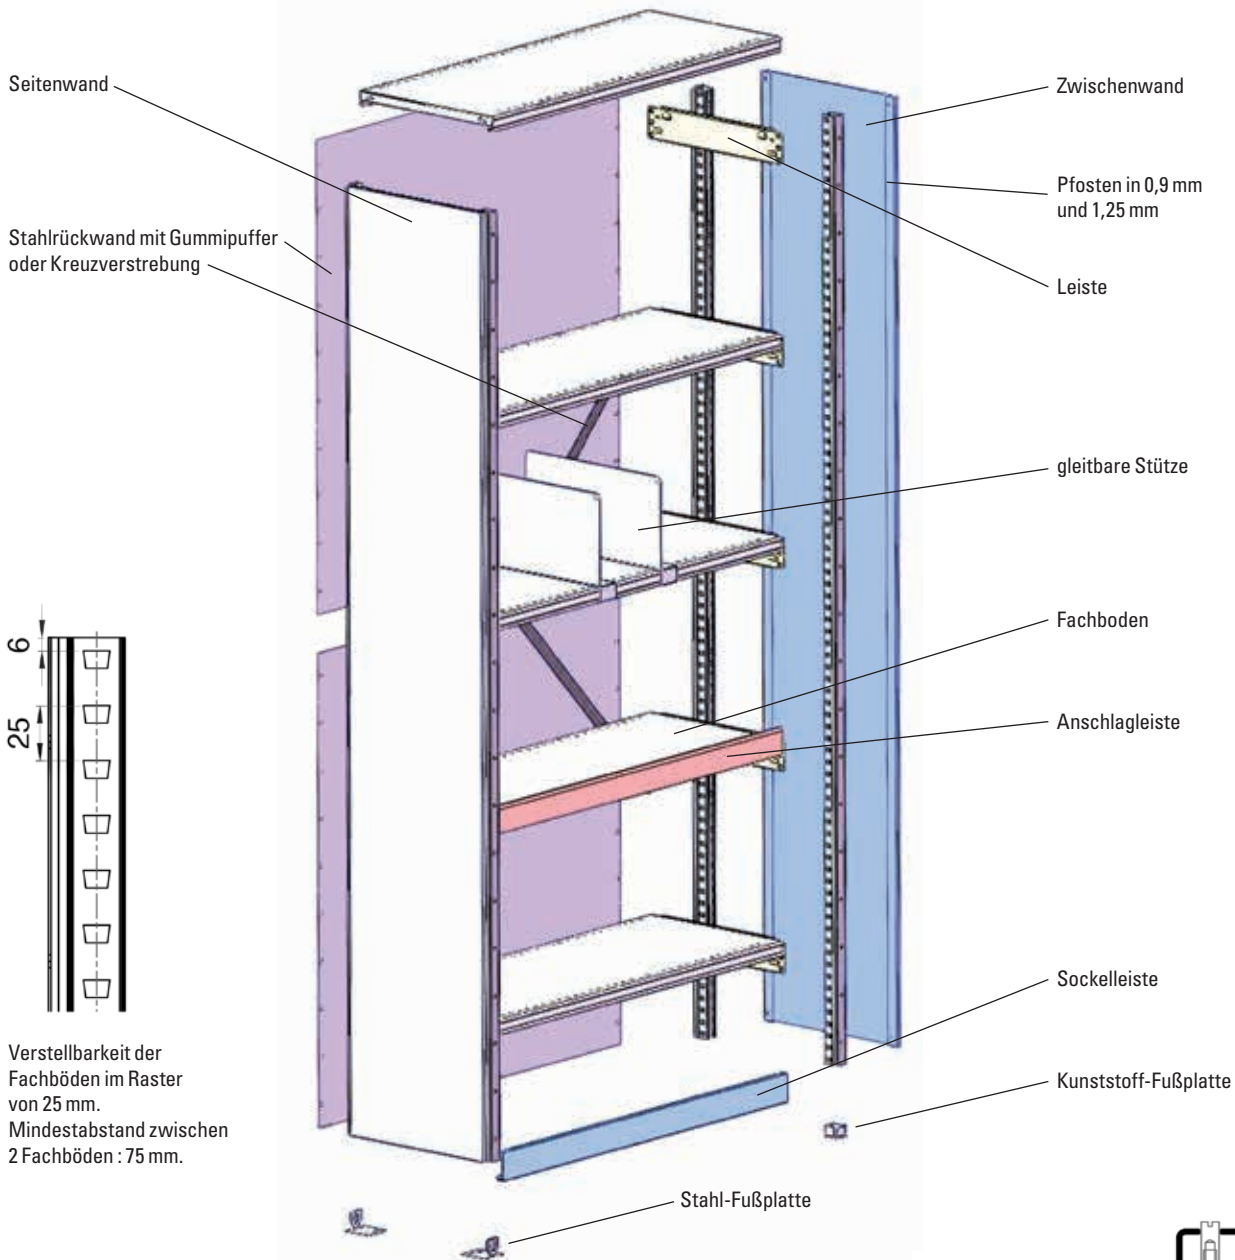

## TIEFE DER FACHBÖDEN

Rahmen bestehend aus Pfosten  
und Ausfachung geschraubt.

Tiefe: 600 bis 1200 mm

Höhe: 2400 bis 7800 mm

4 Typen von Rahmen entsprechend  
den verschiedenen Lasten.

von 250 bis 500 mm  
bei einfachen Böden

von 400 bis 800 mm  
bei mehrfachen Böden

Möglichkeit für Hängeregistratur  
Tiefe: 360 mm

GABEL PALETTENREGAL

## AUSFÜHRUNG

Pfosten verzinkt – lichtgrau RAL 7035 – enzianblau RAL 5015

Fachböden verzinkt – beige RAL 1015 – lichtgrau RAL 7035 – anthrazitgrau RAL 7016

Epoxyd-Pulverbeschichtung, polymerisiert, Einbrenntemperatur 200°  
umweltfreundlich, keine Abgaben in Erdreich und in die Atmosphäre.

Verstellbarkeit der Fachböden im Raster von 25 mm. Mindestabstand zwischen 2 Fachböden : 75 mm.

Stärke  
- 0,9 mm bei Pulverbeschichtung  
- 0,9 und 1,25 mm bei Pulverbeschichtung und verzinkt

P = Nennwert Einseitig Fachböden + 24  
p = Nennwert Doppelseitig Fachböden + 54